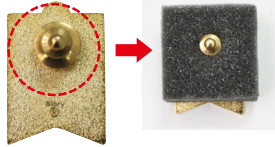

いつでも観賞できて、大切に保管できる

ピンバッジケース

~Pin Badge Case~

- ◆ 黒のベロア生地 シックで落ち着いたデザイン
- ◆ 3cm程度のピンバッジを24個収納
- ◆ ピンのタック位置に合わせて収納可能

間仕切り

間仕切りには、穴の位置が違う
スポンジが2枚入っています。

ピンのタックの位置に合わせて
ご使用ください。

固定方法

【タイタック】

そのまま押し込む

【蝶タック】

留め具でスポンジを挟み込む

ピンバッジの保管及び
ディスプレイにおすすめ!

品名	ピンバッジケース
価格	¥5,000+税
詳細	【本体サイズ】幅20cm × 奥15.2cm × 高さ4.6cm 【間仕切りサイズ】数：24 / 幅2.7cm × 高さ3cm 【材質】木製・ベロア生地貼り・アクリル窓
ご注文数	

※受注生産ですので、ご注文時に納期をご確認ください。
※別途 800~1,600円(地域による)の送料を頂戴いたします。