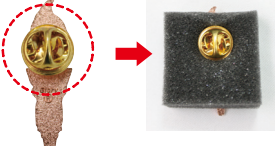

いつでも観賞できて、大切に保管できる

ピンバッジケース

~Pin Badge Case~

- ◆ 黒のベロア生地 シックで落ち着いたデザイン
- ◆ 3cm程度のピンバッジを24個収納
- ◆ ピンのタック位置に合わせて収納可能

間仕切り

間仕切りには、穴の位置が違う
スポンジが2枚入っています。

ピンのタックの位置に合わせて
ご使用ください。

固定方法

【タイタック】

そのまま押し込む

【蝶タック】

留め具でスポンジを挟み込む

ピンバッジの保管及び
ディスプレイにおすすめ!

品名	ピンバッジケース
価格	¥5,000+税
詳細	【本体サイズ】幅20cm × 奥15.2cm × 高さ4.6cm 【間仕切りサイズ】数：24 / 幅2.7cm × 高さ3cm 【材質】木製・ベロア生地貼り・アクリル窓
ご注文数	

※受注生産ですので、ご注文時に納期をご確認ください。
※別途 800~1,600円(地域による)の送料を頂戴いたします。